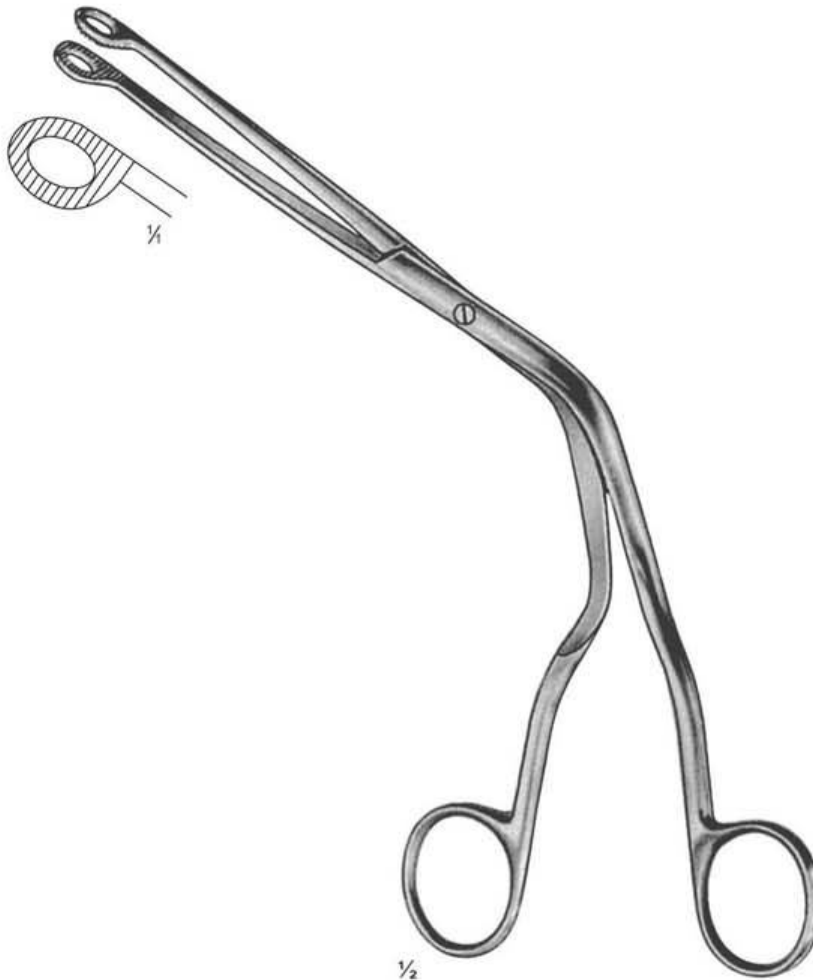

## DIAGNOSTIC INSTRUMENTS / SUCTION TUBES TROCARS

½  
**BUCK**  
01-001-185  
18.5 cm

½  
**BUCK**  
01-002-180  
18 cm

½  
**DEJERINE**  
01-003-200  
20 cm

½  
**DEJERINE**  
01-004-200  
20 cm

½  
**TAYLOR**  
01-005-180 18 cm  
01-006-200 20 cm

½  
**WARTENBERG**  
01-007-190  
19 cm

½  
**TROEMNER**  
01-008-245 24.5 cm, 145 g  
01-009-245 24.5 cm, 175 g  
01-010-245 24.5 cm, 235 g  
spare rubber

½  
**RABINER**  
01-011-255  
25.5 cm  
with needle  
and brush

½  
**BERLINER**  
01-012-200  
20.0 cm

**MAGILL**  
01-019-170  
17 cm

**MAGILL**  
01-020-200  
20 cm

**MAGILL**  
01-021-250  
25 cm

DIAGNOSTIC SETS WITH STANDARD ILLUMINATION

DIAGNOSTIC SET (color available)  
01-022-000