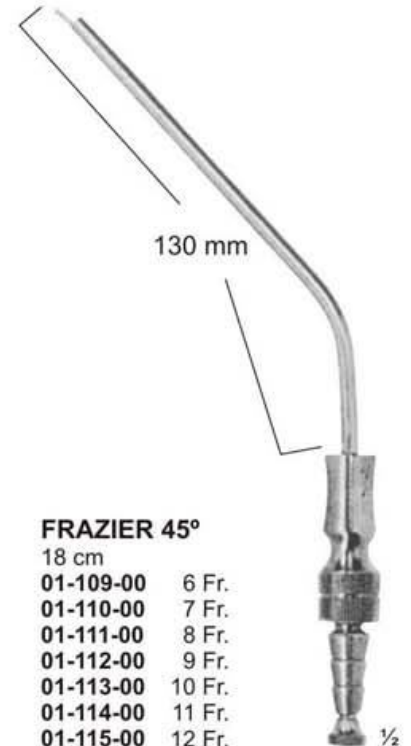

FRAZIER 45°
18 cm
01-109-00 6 Fr.
01-110-00 7 Fr.
01-111-00 8 Fr.
01-112-00 9 Fr.
01-113-00 10 Fr.
01-114-00 11 Fr.
01-115-00 12 Fr.