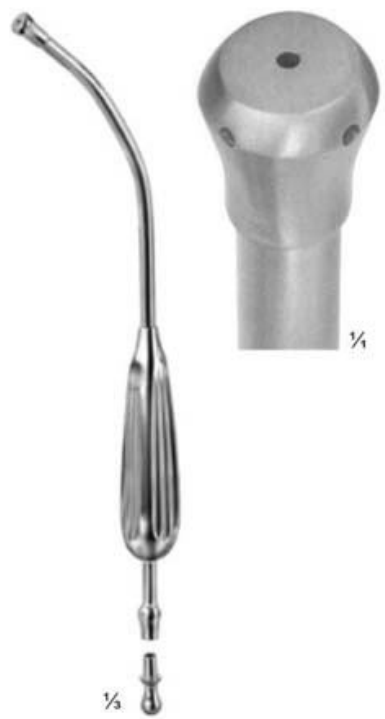

**PLESTER**  
01-088-00 1.5 mm Ø  
01-089-00 2.0 mm Ø  
01-090-00 2.5 mm Ø  
01-091-00 3.0 mm Ø

**FRAZIER-FERGUSON**  
01-092-00 6 Fr.  
01-093-00 7 Fr.  
01-094-00 9 Fr.  
01-095-00 10 Fr.  
01-096-00 11 Fr.  
11.4 cm

**FRAZIER**  
19 cm  
01-097-00 6 Fr.  
01-098-00 7 Fr.  
01-099-00 9 Fr.  
01-100-00 11 Fr.

**FRAZIER 30°**  
18 cm  
01-101-00 6 Fr.  
01-102-00 7 Fr.  
01-103-00 8 Fr.  
01-104-00 9 Fr.  
01-105-00 10 Fr.  
01-106-00 11 Fr.  
01-107-00 12 Fr.  
01-108-00 15 Fr.

**FRAZIER 45°**  
18 cm  
01-109-00 6 Fr.  
01-110-00 7 Fr.  
01-111-00 8 Fr.  
01-112-00 9 Fr.  
01-113-00 10 Fr.  
01-114-00 11 Fr.  
01-115-00 12 Fr.

**SUCTION TUBES / TROCARS**

**FRAZIER**

Fig.	Item	Description	W.L	Tip
A	01-116-180	(18 cm) Angled-75°	4.75"	10 French
B	01-117-180	(18 cm) Angled-75°	4.75"	12 French

**YANKAUER**  
01-118-270  
27 cm

**ANDREWS-PYNCHON**  
01-119-235  
23.5 cm

**POOLE**  
01-120-210  
21 cm  
Straight, 30FR

**POOLE**  
01-121-210  
21 cm  
Curved, 23FR

**LUER**  
01-122-00  
Luer lock adapter