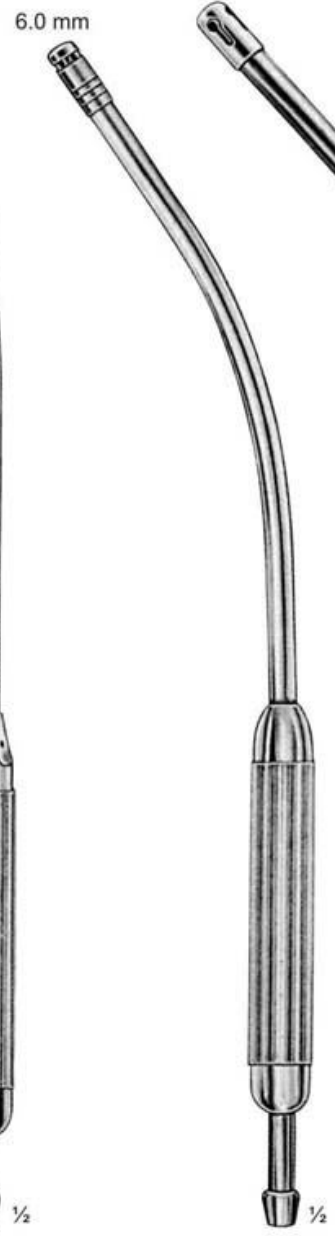

½  
**WARTENBERG**  
01-007-190  
19 cm

½  
**TROEMNER**  
01-008-245 24.5 cm, 145 g  
01-009-245 24.5 cm, 175 g  
01-010-245 24.5 cm, 235 g  
spare rubber

½  
**RABINER**  
01-011-255  
25.5 cm  
with needle  
and brush

**CASTROVIEJO**  
01-070-080  
8 cm  
Measuring range  
15 mm

**CASTROVIEJO**  
01-071-080  
8 cm  
Measuring range  
20 mm

**CASTROVIEJO**  
01-072-080  
8 cm  
Measuring range  
20 mm

**CASTROVIEJO-EPKER**  
01-073-090  
9 cm  
Measuring range  
40 mm

**CASTROVIEJO-EPKER**  
01-074-180  
18 cm  
Measuring range  
40 mm

**CASTROVIEJO-EPKER**  
01-075-180  
18 cm  
Measuring range  
40 mm

**COUPLAND**  
01-076-00

**BYRD**  
01-077-00 1.5 mm  
01-078-00 2.5 mm  
01-079-00 3.5 mm

**COOLEY**  
01-080-330  
33.0 cm

**COOLEY**  
01-081-350  
35 cm

**COOLEY**  
01-082-300  
30.0 cm

**COOLEY**  
01-083-310  
31.0 cm

**ADSON**  
01-084-150  
4 mm Ø 15 cm

**ADSON**  
01-085-150 4 mm Ø 15 cm  
01-086-200 4 mm Ø 20 cm  
01-087-200 5 mm Ø 20 cm