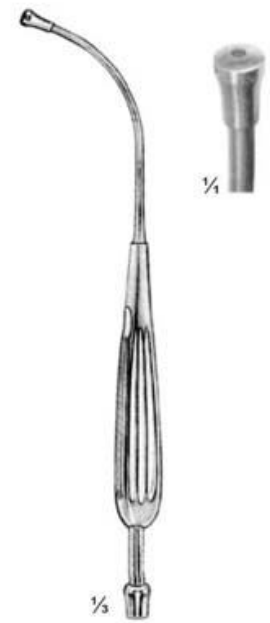

**FRAZIER**  
19 cm  
01-097-00 6 Fr.  
01-098-00 7 Fr.  
01-099-00 9 Fr.  
01-100-00 11 Fr.

**FRAZIER 30°**  
18 cm  
01-101-00 6 Fr.  
01-102-00 7 Fr.  
01-103-00 8 Fr.  
01-104-00 9 Fr.  
01-105-00 10 Fr.  
01-106-00 11 Fr.  
01-107-00 12 Fr.  
01-108-00 15 Fr.

**FRAZIER 45°**  
18 cm  
01-109-00 6 Fr.  
01-110-00 7 Fr.  
01-111-00 8 Fr.  
01-112-00 9 Fr.  
01-113-00 10 Fr.  
01-114-00 11 Fr.  
01-115-00 12 Fr.

**SUCTION TUBES / TROCARS**

**FRAZIER**

Fig.	Item	Description	W.L	Tip
A	01-116-180	(18 cm) Angled-75°	4.75"	10 French
B	01-117-180	(18 cm) Angled-75°	4.75"	12 French

**YANKAUER**  
01-118-270  
27 cm

**ANDREWS-PYNCHON**  
01-119-235  
23.5 cm

**POOLE**  
01-120-210  
21 cm  
Straight, 30FR

**POOLE**  
01-121-210  
21 cm  
Curved, 23FR

**LUER**  
01-122-00  
Luer lock adapter

**UNIVERSAL**  
01-123-140  
14 cm

With 4 trocar tips 1,7, 3,0, 4,5 + 6,0 mm Ø

**LICHTWITZ**  
01-124-185  
18.5 cm  
antrum trocar

Complete  
1.8 mm Ø

**STANDARD**

With stopcock and drain

- 01-125-185 3 mm x 80 mm 18.5 cm
- 01-126-185 4 mm x 80 mm 18.5 cm
- 01-127-185 5 mm x 80 mm 18.5 cm
- 01-128-185 6 mm x 80 mm 18.5 cm